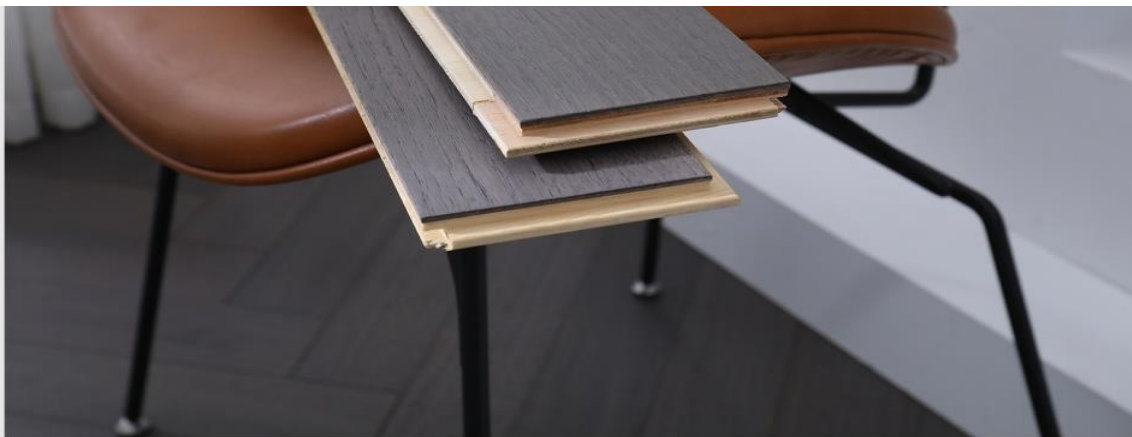

等级
AB

芯材材种
芬兰云杉

扣型
大平扣

效果展示

SPU-RP6034

地板型号
SUP-RP6034

地板类型
纯三层人字拼

表板材种
北美黑胡桃