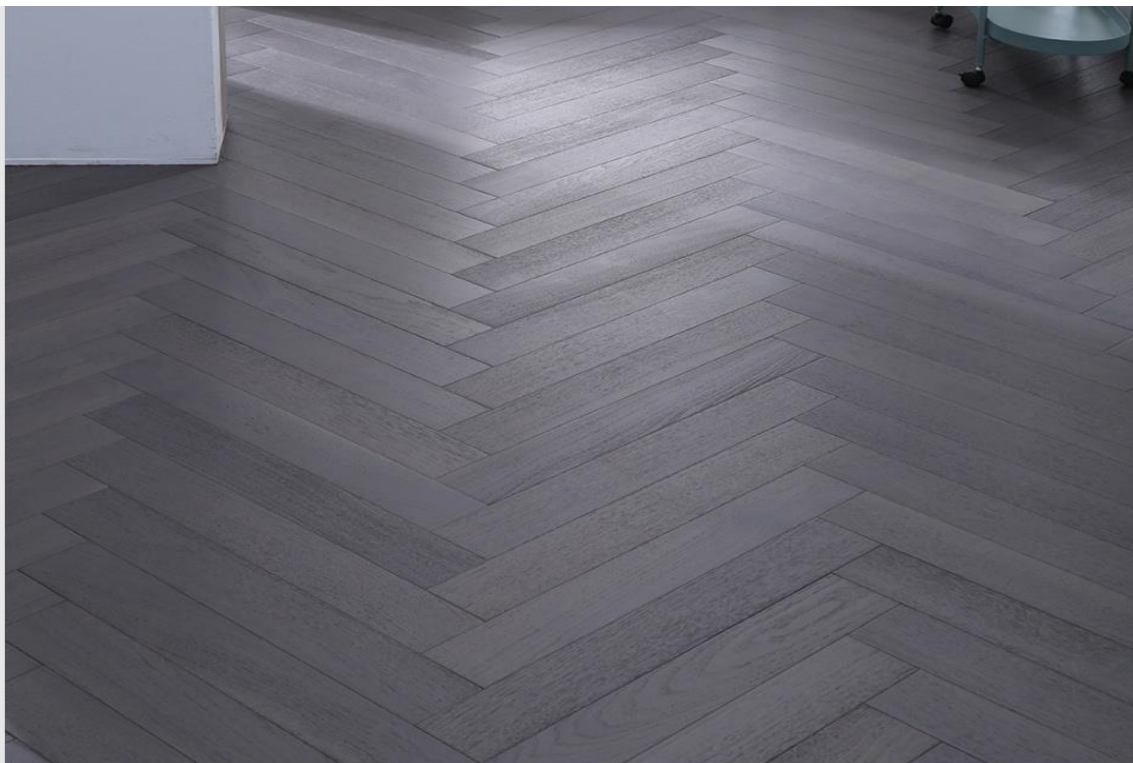

地板型号
SUP-RP6035

地板类型
纯三层人字拼

表板材种
北美黑胡桃

规格尺寸
610*92*15mm

表板厚度
3.0mm

油漆工艺
UV漆

等级
AB

芯材材种
芬兰云杉

扣型
大平扣

效果展示